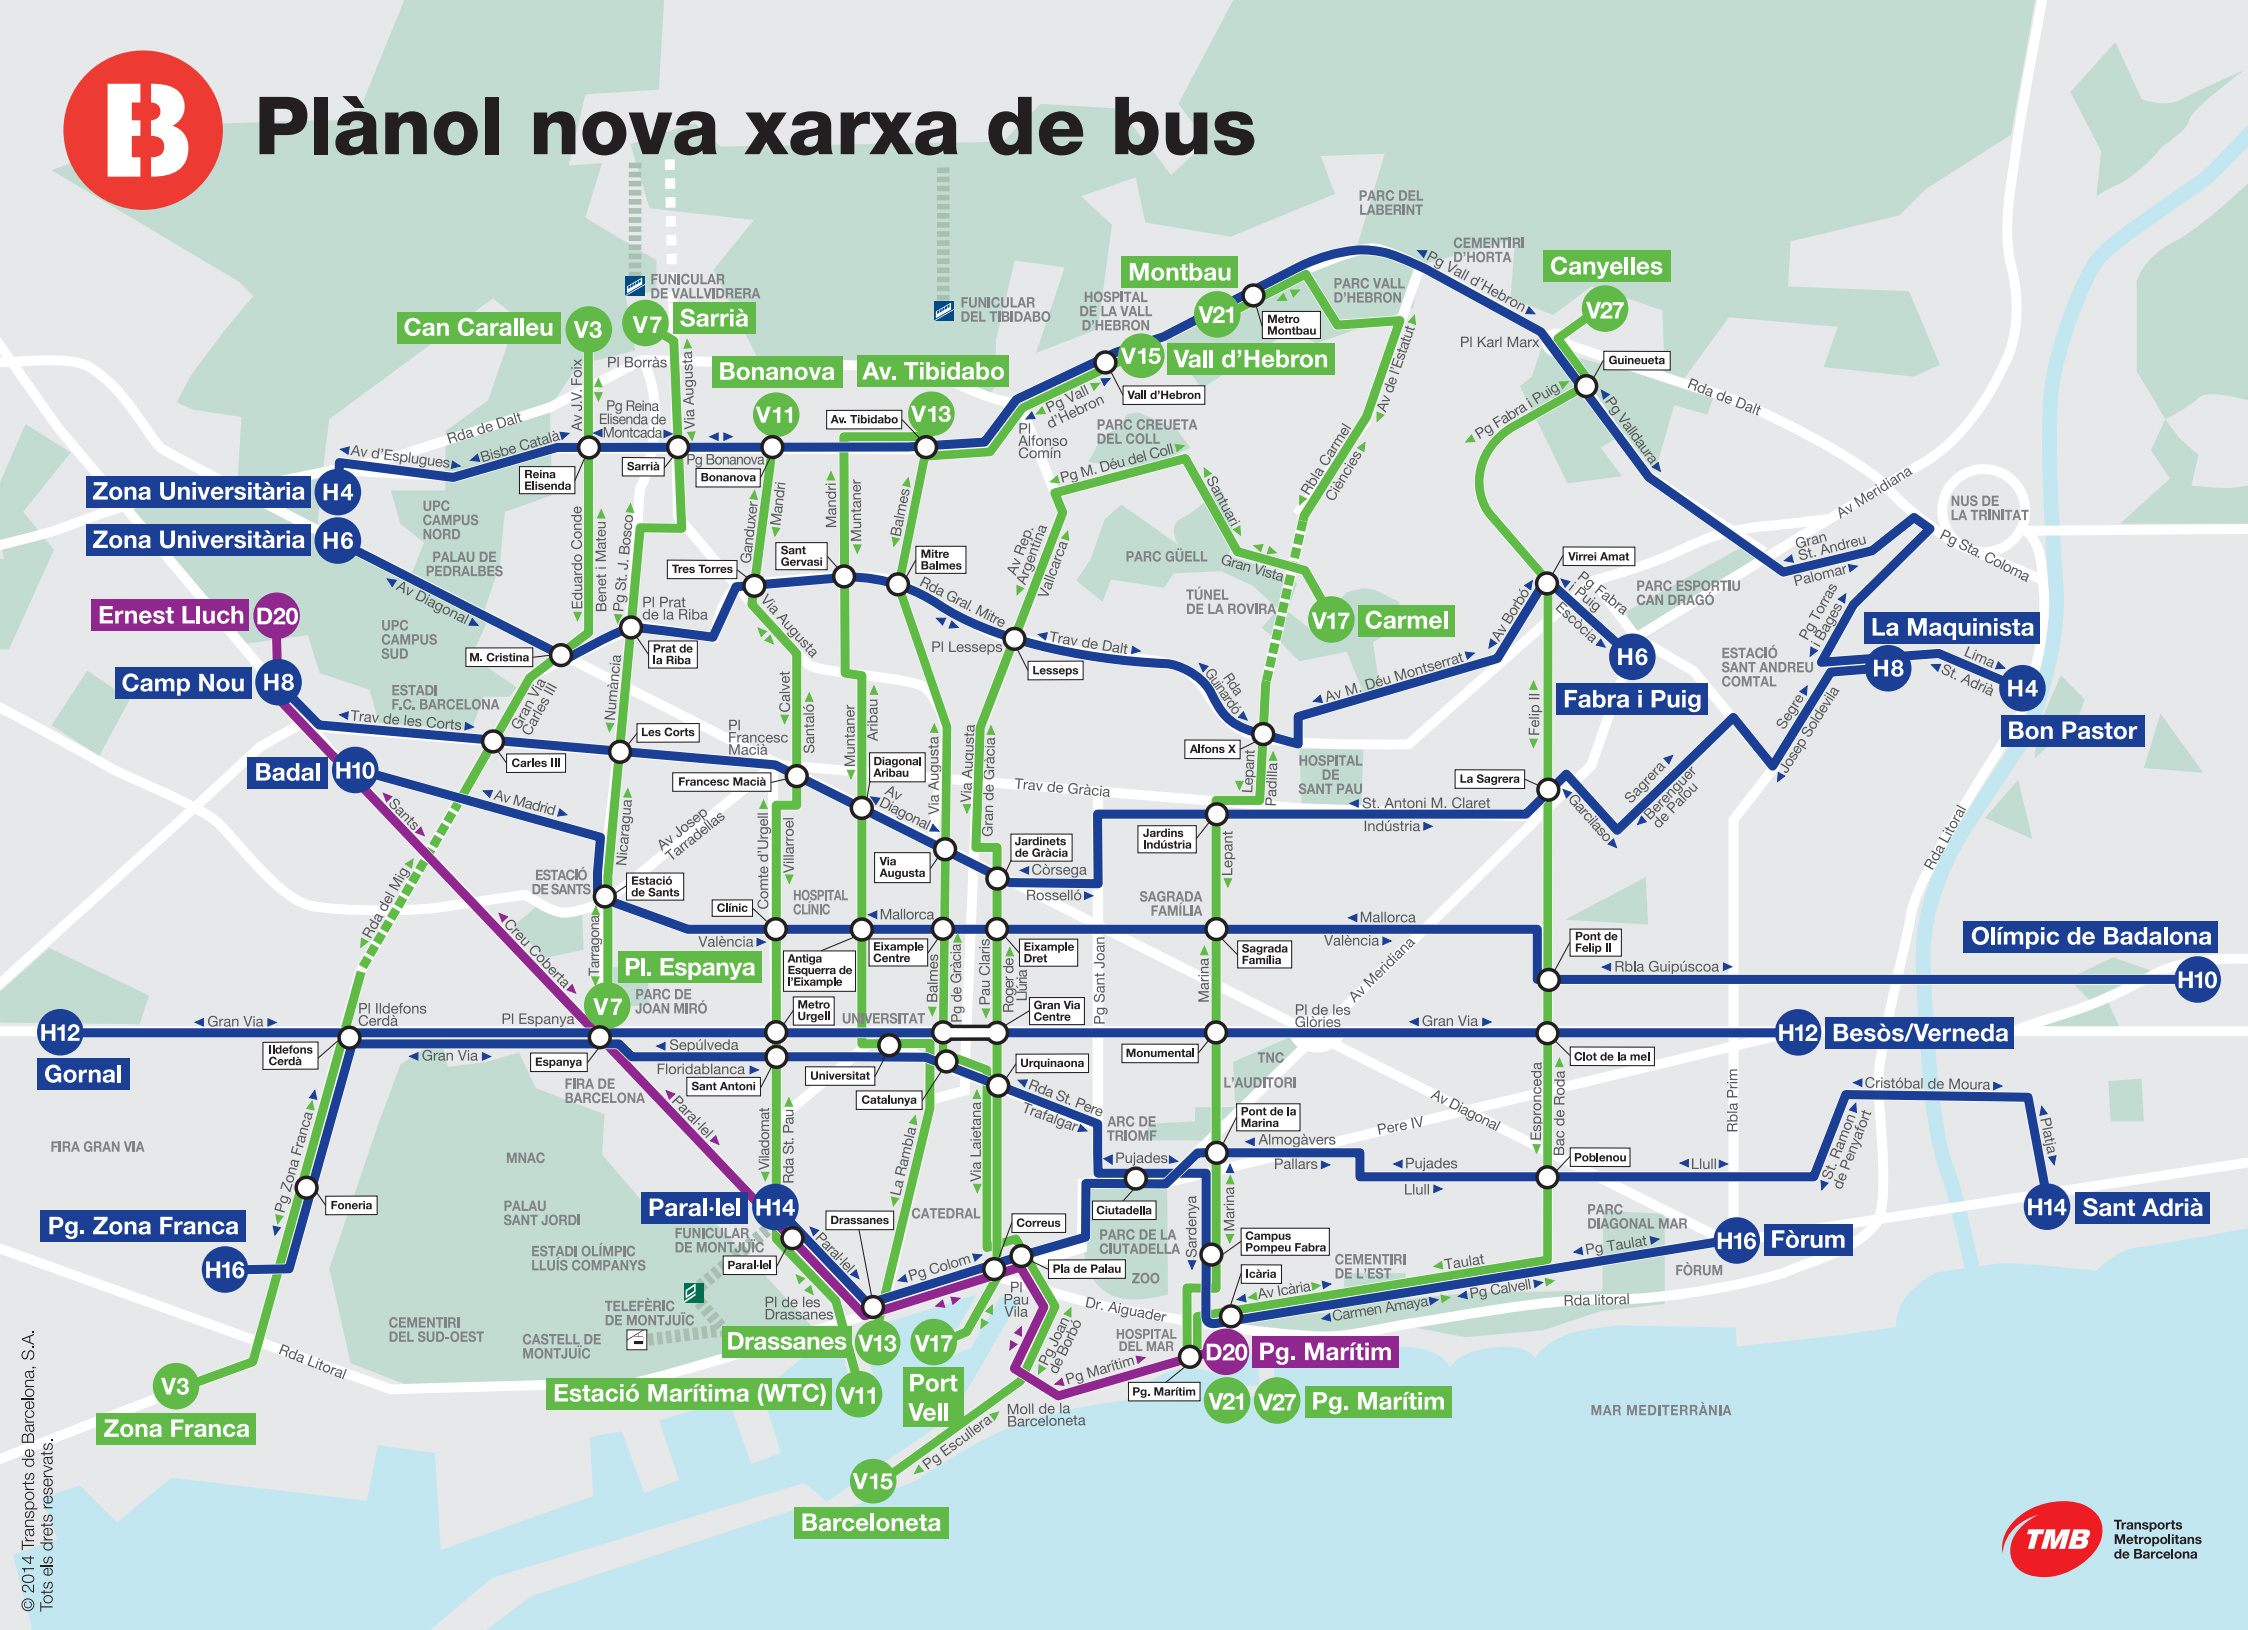

Plànol nova xarxa de bus

© 2014 Transports de Barcelona, S.A.
Tots els drets reservats.

- H4** Zona Universitària Bon Pastor
- H6** Zona Universitària Fabra i Puig
- H8** Camp Nou La Maquinista
- H10** Badal Olímpic de Badalona
- H12** Gornal Besòs/Verneda
- H14** Paral·lel Sant Adrià
- H16** Pg. Zona Franca Fòrum
- V3** Zona Franca Can Caralleu
- V7** Pl. Espanya Sarrià
- V11** Est. Marítima (WTC) Bonanova
- V13** Drassanes Av. Tibidabo
- V15** Barceloneta Vall d'Hebron
- V17** Port Vell Carmel
- V21** Pg. Marítim Montbau
- V27** Pg. Marítim Canyelles
- D20** Pg. Marítim Ernest Lluch

- Gran Via ► Direcció de la línia
- CATEDRAL Llocs d'interès
- Paral·lel **H14** Terminal de línia
- Alfons X ◯ Àrea d'intercanvi
- Funicular de Montjuïc
- Funicular
- Telefèric de Montjuïc