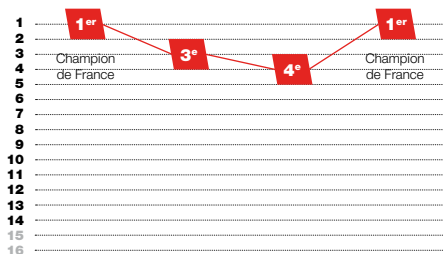

2007-2008 2008-2009 2009-2010 2010-2011

Effectif

Encadrement technique Yannick BRU et Jean-Baptiste ELISSALDE
Préparation physique Saad DRISSI, Grégory MARQUET et Zéba TRAORÉ

Poste	Nom	Prénom	Né le	Taille	Poids	Sélection	Club précédent	Nat.	
Pilier	HOEFT	Carl	13.11.74	1,83	114	Nouvelle-Zélande	Castres Olympique	NZL	
	HUMAN	Daan	03.04.76	1,87	113	Afrique du Sud	Toulouse	AFS	
	JOHNSTON	Census	06.05.81	1,89	130	Samoa	Toulouse	SAM	
	MONTES	Yohan	07.02.85	1,87	129	France - 21 ans	Toulouse	FRA	
	POUX	Jean-Baptiste	26.09.79	1,80	113	France	Toulouse	FRA	
	STEENKAMP	Gürthro	21.08.83	1,89	120	Afrique du Sud	Bulls	AFS	
	Talonneur	SERVAT	William	09.02.78	1,85	106	France	Toulouse	FRA
		VERNET-BASUALDO	Alberto	08.06.82	1,81	103	Argentine	Toulouse	ARG
2^e Ligne	ALBACETE	Patricio	09.02.81	2,00	118	Argentine	Toulouse	ARG	
	BOUKEROU	Russlan	12.12.89	2,00	124	France U	Toulouse	FRA	
	MAESTRI	Yoann	14.01.88	2,00	119	France A	Toulouse	FRA	
	MILLO-CHLUSKY	Romain	20.04.83	1,96	119	France	Toulouse	FRA	
3e Ligne	BOUILHOU	Jean	07.12.78	1,92	99	France	Toulouse	FRA	
	DUSAUTOIR	Thierry	18.11.81	1,87	100	France	Toulouse	FRA	
	LAMBOLEY	Grégory	12.01.82	1,98	105	France	Toulouse	FRA	
	NICOLAS	Sylvain	21.06.87	1,88	102	France A	Toulouse	FRA	
	NYANGA	Yannick	19.12.83	1,87	96	France	Toulouse	FRA	
	PICAMOLÉS	Louis	05.02.86	1,92	106	France	Toulouse	FRA	
1/2 mêlée	SOWERBY	Shaun	01.07.78	1,93	110	Afrique du Sud	Toulouse	AFS	
	BURGESS	Luke	20.08.83	1,79	85	Australie	Warathas	AUS	
	DOUSSAIN	Jean-Marc	12.02.91	1,74	92	France - 20 ans	Toulouse	FRA	
	VERGALLO	Nicolas	20.08.83	1,73	78	Argentine	Toulouse	ARG	
1/2 ouv.	BEZY	Nicolas	26.09.89	1,80	79	France U	Toulouse	FRA	
	BEAUXIS	Lionel	25.10.85	1,80	86	France	Stade Français	FRA	
Centre	DAVID	Yann	15.04.88	1,85	105	France	Toulouse	FRA	
	FRITZ	Florian	27.01.84	1,78	98	France	Toulouse	FRA	
	JAUZION	Yannick	28.07.78	1,92	107	France	Toulouse	FRA	
	MCALISTER	Luke	28.03.83	1,78	94	Nouvelle-Zélande	Auckland	NZL	
Ailier	CAUCAUNIBUCA	Rupeni	05.06.80	1,78	115	Fidji	Toulouse	FID	
	CLERC	Vincent	07.05.81	1,78	86	France	Toulouse	FRA	
	DELASAU	Vilimoni	12.07.77	1,92	101	Fidji	Toulouse	FID	
	DONGUY	Yves	01.01.82	1,81	95	France A	Toulouse	FRA	
Arrière	MATANAVOU	Timoci	08.07.84	1,82	84	Fidji 7	Mont-de-Marsan	FID	
	MEDARD	Maxime	16.11.86	1,80	89	France	Toulouse	FRA	
	POTTRENAUD	Clément	20.05.82	1,88	90	France	Toulouse	FRA	

Effectif arrêté au 27 juillet 2011 sous réserve de l'homologation de leur contrat ou de leur convention de formation et sous réserve de leur qualification.