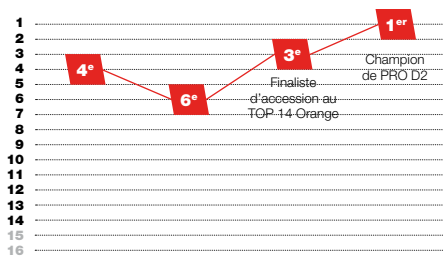

2007-2008 2008-2009 2009-2010 2010-2011

Effectif

Encadrement technique Raphaël Saint-André, Matthieu LAZERGES, Pascal PEYRON et Philippe BUFFEVANT
Préparation physique Benjamin DELMORAL, Sylvain VAURAZ et Brice PUTHOD

Poste	Nom	Prénom	Né le	Taille	Poids	Sélection	Club précédent	Nat.
Pilier	BALAN	Florin Bogdanel	11.02.80	1,83	117	Roumanie	LOU Rugby	FRA
	FACUNDO	Julien	26.03.86	1,90	120	France - 21 ans	LOU Rugby	FRA
	FIARD	Xavier	06.04.78	1,83	110		LOU Rugby	FRA
	ROUX	Anthony	28.10.83	1,76	103		Colomiers	FRA
Talonneur	TCHOUGONG	Arnaud	17.03.80	1,74	103	Cameroun	CSBJ	FRA
	TOLEAFOA	Philemon	01.04.82	1,93	140	Samoa	LOU Rugby	SAM
	BONREPAUX	Jean-Philippe	07.12.78	1,74	97		Brive	FRA
	COLLIAT	Vincent	02.02.89	1,81	103	France - 20 ans	LOU Rugby	FRA
2^e Ligne	TESTA	Tony	18.07.80	1,87	120	Italie A	LOU Rugby	FRA
	BASSON	Coenraad	25.09.81	1,94	115		CSBJ	AFS
	MARCHOIS	Arnaud	24.06.83	2,00	114	France A, - 19, - 21 ans, U	Stade Français	FRA
	SHORT	Christian	11.10.79	2,00	110		LOU Rugby	IRL
3e Ligne	SOUSA	Jean	11.07.90	1,98	109	France - 20 ans	LOU Rugby	FRA
	VIGOUROUX	Pierre	30.06.83	1,98	105	France - 21 ans	LOU Rugby	FRA
	ABRAHAM	Luke	26.09.83	1,88	104	Angleterre A	LOU Rugby	ANG
	BONTINCK	Nicolas	27.06.85	1,90	108	France - 19, - 21 ans	LOU Rugby	FRA
1/2 mêlée	CLEMENT	Vincent	14.03.81	1,93	105	France U, - 19, - 21 ans	Albi	FRA
	DORIER	Arnaud	30.04.86	1,90	110		LOU Rugby	FRA
	GAMBETTA	Gérald	22.04.84	1,84	99	France 7, - 18, - 19, - 21 ans, U	LOU Rugby	FRA
	KOYAMAIBOLE	Sisa	06.03.80	1,92	121	Fidji	Sale	FID
1/2 ouv.	LEGUIZAMON	Juan Manuel	06.06.83	1,90	106	Argentine	Stade Français	ITA / ARG
	MANTA	Alexandru	07.06.77	1,90	110	Roumanie	LOU Rugby	ROU
	N'ZI	Eugène	18.10.86	1,86	96	Taddéi, France - 18 ans	LOU Rugby	FRA
	JANUARIE	Enrico	01.02.82	1,68	85	Afrique du Sud	Stormers	AFS
Centre	SALOBERT	Brice	29.12.80	1,73	81	France 7	LOU Rugby	FRA
	VENIAT	Romain	23.01.89	1,76	80	France - 18 ans	LOU Rugby	FRA
	SADOURNY	Xavier	09.04.77	1,79	82	France A	LOU Rugby	FRA
	LESPINAS	Régis	06.10.84	1,86	90	France - 19, - 21 ans	Brive	FRA
Arrière	THOMAS	Lee	02.06.84	1,85	105	Galles A, Barbarians brit.	LOU Rugby	GAL
	FATAFEHI	Alipaté	13.12.84	1,96	119	Tonga	Saint-Étienne	FID / TON
	RAFFAULT	Nicolas	24.09.79	1,81	93	France 7, U, - 18, - 21 ans, FIRA	LOU Rugby	FRA
	SUKANAWEITA	Waisele	19.07.84	1,82	97	Fidji	LOU Rugby	FID
Allier	TRANIER	Laurent	16.07.89	1,87	104	France U, - 20 ans	Biarritz	FRA
	WAKANIVUGA	Vinaya	12.01.79	1,88	100		LOU Rugby	FID
	BAILEY	James	05.08.83	1,80	88	Angleterre 7, - 21 ans	LOU Rugby	ANG
	GROSSO	Rémi	04.12.86	1,88	102	France A	LOU Rugby	FRA
Arrière	RATUVOU	Mosesese	31.01.83	1,85	90		LOU Rugby	FID
	ROMANET	Franck	02.05.86	1,78	88	France U	LOU Rugby	FRA
	LOURSAC	Romain	11.11.85	1,80	80	France U	LOU Rugby	FRA
	VAN GISBERGEN	Mark	30.06.77	1,80	80	Angleterre	London Wasps	PB / ANG