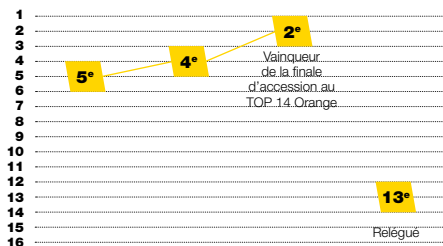

2007-2008 2008-2009 2009-2010 2010-2011

Effectif

Encadrement technique Patrice COLLAZO et Fabrice RIBEYROLLES
Préparation physique Rodney HOWE

Poste	Nom	Prénom	Né le	Taille	Poids	Sélection	Club précédent	Nat.	
Pilier	BARES	Alexandre	26.02.82	1,88	113		La Rochelle	FRA	
	CLEMENT	Stéphane	03.09.87	1,82	128	France U	La Rochelle	FRA	
	GUYON	Gaetan	20.09.88	1,84	125	France - 19 ans	La Rochelle	FRA	
	LAFOY	Christophe	16.07.80	1,88	112		Albi	FRA	
	LECOULS	Benoît	22.03.78	1,85	110	France	Toulouse	FRA	
	LEUPOLU	Tamato	07.12.80	1,85	128	Samoa	La Rochelle	SAM	
	TODERASC	Petrisor	15.07.80	1,85	116	Roumanie	La Rochelle	FRA	
	UINI	Atonio	26.03.90	1,96	140		Counties Manukau	NZL	
	Talonneur	GELEDAN	Benjamin	08.04.90	1,87	104	France - 20 ans	La Rochelle	FRA
		LEGUEN	Kevin	17.11.90	1,83	102	France - 20 ans	La Rochelle	FRA
PANI		Franco	18.08.81	1,82	110		La Rochelle	ARG	
2^e Ligne	FAASALELE	Piula	22.01.88	1,96	116		La Rochelle	NZL	
	GROBLER	Cobus	02.02.81	1,96	115	Afrique du Sud A	La Rochelle	AFS	
	JACOB	Franck	14.10.81	1,92	114		La Rochelle	FRA	
	Mc GOWAN	David	23.02.86	1,97	106	France - 21 ans	La Rochelle	IRL	
	MOHR	Robert	25.08.78	1,91	110	Allemagne	La Rochelle	ALL	
	SAZY	Romain	14.10.86	1,99	113		La Rochelle	FRA	
3^e Ligne	CARMIGNANI	Romain	02.09.83	1,91	105	France - 21 ans	La Rochelle	FRA	
	D'ARAM de VALADA	Quentin	17.02.87	1,96	105	France 7, U	La Rochelle	FRA	
	DJEBAILI	Nicolas	29.01.80	1,96	102		La Rochelle	FRA	
	SOM	Peio	14.10.81	1,88	100	France A	La Rochelle	FRA	
	SOUCAZE	Thomas	06.06.82	1,91	108	France - 21 ans	La Rochelle	FRA	
	SOUVENT	Georges	01.03.90	1,95	112	France - 20 ans	La Rochelle	FRA	
	TO'OALA	Alfie	30.01.81	1,83	117	Samoa	Leeds	SAM	
1/2 mêlée	FERROU	Benjamin	14.09.78	1,77	84	France 7	La Rochelle	FRA	
	NEVEU	Damien	29.06.86	1,78	82		La Rochelle	FRA	
1/2 ouv.	FAUQUE	Sébastien	06.03.77	1,80	93		Bayonne	FRA	
	RODRIGUEZ MUEDRA	Ignacio	24.06.90	1,76	80	France - 20 ans	Tucuman	ARG	
Centre	DEVADE	Guillaume	23.03.87	1,78	95	France - 18 ans	La Rochelle	FRA	
	GAUGAU	Sefulu	07.07.79	1,87	98		La Rochelle	SAM	
	JACQUET	Jérôme	02.11.87	1,94	98		La Rochelle	FRA	
	RABENI	Seru	27.12.78	1,87	104	Fidji	La Rochelle	FID	
Ailier	ROUX	Vincent	27.03.84	1,87	92	France 7	La Rochelle	FRA	
	CLER	Damien	02.10.83	1,85	95		Mont-de-Marsan	FRA	
	LEBOURHIS	Maxime	11.07.89	1,80	80	France U	La Rochelle	FRA	
Arrière	NINARD	Florian	19.10.81	1,84	97		La Rochelle	FRA	
	BOBOUL	Sébastien	13.09.81	1,76	82		La Rochelle	FRA	
	DAMBIELLE	Benjamin	15.07.85	1,83	89	France - 21 ans	La Rochelle	FRA