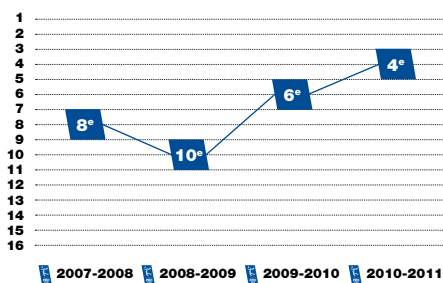

Effectif

Encadrement technique Sylvain BEGON et Franck CORRIHONS
Préparation physique Régis LANTHEAUME et Patrick CHASSAING

Poste	Nom	Prénom	Né le	Taille	Poids	Sélection	Club précédent	Nat.
Pilier	DAVID	Romain	21.04.82	1,78	102		Grenoble	FRA
	DU PREEZ	Ruaan	20.03.84	1,86	121		Bourgoin	AFS
	EDWARDS	Dayna	14.03.85	1,84	120		Grenoble	NZL
	FABRO	Grégory	28.02.86	1,83	115	France U	Grenoble	FRA
	LAKEPA	James	04.06.80	1,79	117		Grenoble	SAM
	MENABDISHVILI	Georgi	17.02.90	1,82	125	Géorgie - 19 ans	Grenoble	GEO
Talonneur	MUTAPCIC	Kenan	06.11.79	1,80	114		Grenoble	FRA
	BOUCHET	Laurent	23.08.88	1,83	106	France U	Grenoble	FRA
	CAMPO	Vincent	20.05.85	1,81	105		Auch	FRA
2e Ligne	KOPELANI	Tone	22.04.78	1,80	115		Bourgoin	NZL
	BEUKES	Naude	22.10.80	1,98	125		Oyonnax	AFS
	FARLEY	Andrew	21.08.80	1,98	110		Grenoble	AUS
3^e ligne	HULME	Altenstad	10.10.81	1,99	116		Grenoble	AFS
	VEYRET	Cyril	30.01.88	1,95	110	France U	Grenoble	FRA
	ALEXANDRE	Fabien	14.05.85	1,85	106		Biarritz	FRA
	BERNARD	Roland	14.11.81	1,82	100		Grenoble	AFS
	BEST	Jonathan	02.08.83	1,93	103		Grenoble	FRA
	BROWNE	Daniel	16.04.79	1,95	112		Leeds	IRL
	CHAPLAIN	Olivier	02.01.82	1,91	110		Grenoble	FRA
	DRIOLLET	Alexis	10.08.84	1,88	97		Grenoble	FRA
	MARECHAL	Franck	12.06.82	1,96	106		Grenoble	FRA
	NOUHAILLAGUET	Flavien	16.03.89	1,86	106	France 7	Grenoble	FRA
1/2 mêlée	DARBO	Clément	13.01.86	1,75	80		Pau	FRA
	PELISSIE	Jonathan	06.06.88	1,79	80	France - 20 ans	Grenoble	FRA
1/2 ouv.	GENGENBACHER	Fabien	13.01.84	1,83	86	France U	Grenoble	FRA
	QUINNEZ	Jonathan	27.04.90	1,78	80	France U	Grenoble	FRA
	STEWART	Blair	02.10.83	1,78	85		Grenoble	NZL
Centre	BUTONIDUALEVU	Aloisio	21.10.83	1,83	104		Auch	FID
	HUNT	Nigel	14.05.83	1,78	84	Nouvelle-Zélande 7	Grenoble	NZL
	JAHOUER	Rida	07.07.80	1,78	85	France 7	Grenoble	FRA
Ailier	DAUNIVUCU	John	01.06.77	1,80	84	Fidji	Grenoble	FID
	DUPONT	Lucas	19.03.90	1,78	82	France - 20 ans	Grenoble	FRA
	PELENISE	Afeleke	14.11.82	1,85	105	Nouvelle-Zélande 7	NPC	NZL
Arrière	DALLA RIVA	Johan	02.09.78	1,85	85	France 7	Grenoble	FRA
	DUPONT	Hugo	29.09.88	1,79	77	France 7	Grenoble	FRA
	MONTAGNAT	Pierre-Yves	03.05.86	1,74	82		Lyon	FRA

Effectif arrêté au 27 juillet 2011 sous réserve de l'homologation de leur contrat ou de leur convention de formation et sous réserve de leur qualification.