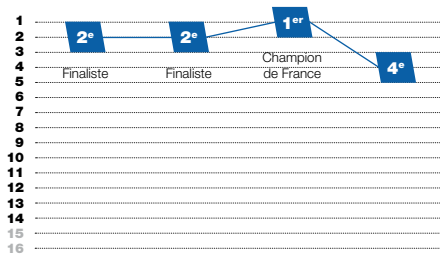

2007-2008 2008-2009 2009-2010 2010-2011

Effectif

Encadrement technique Vern COTTER, Franck AZÉMA et Alex KING
Préparation physique Sébastien BOURDIN et Scott CREAM

Poste	Nom	Prénom	Né le	Taille	Poids	Sélection	Club précédent	Nat.
Pilier	DEBATY	Vincent	02.10.81	1,90	127	France	Clermont	FRA
	DOMINGO	Thomas	20.08.85	1,73	109	France	Clermont	FRA
	FAURE	Lionel	26.11.77	1,86	115	France	Clermont	FRA
	KOTZE	Daniel	28.03.87	1,87	120		Aurillac	RSA
Talonneur	RIC	Clément	18.07.88	1,82	113	France A	Clermont	FRA
	ZIRAKASHVILI	Davit	10.10.83	1,79	120	Géorgie	Clermont	GEO / FRA
	CABELLO	Benoît	27.02.80	1,75	95	France A	Brive (retour prêt)	FRA
	KAYSER	Benjamin	26.07.84	1,82	112	France	Castres	FRA
2e Ligne	PAULO	Titi	13.01.83	1,83	115	Samoa	Clermont	NZL
	CUDMORE	Jamie	06.09.78	1,96	116	Canada	Clermont	CAN
	HINES	Nathan	29.11.76	2,01	120	Écosse	Leinster	AUS / ECO
	JACQUET	Loïc	31.03.85	1,98	114	France	Clermont	FRA
3e Ligne	PIERRE	Julien	31.07.81	1,97	114	France	Clermont	FRA
	WHITE	Jason	17.04.78	1,95	106	Écosse	Clermont	ECO
	AUDEBERT	Alexandre	04.08.77	1,86	98	France	Clermont	FRA
	BARDY DE SOUSA	Julien	03.04.85	1,88	99	Portugal	Clermont	FRA / POR
1/2 mêlée	BONNAIRE	Julien	20.09.78	1,92	100	France	Clermont	FRA
	GOUJON	Loann	23.04.89	1,94	106	France U, - 20 ans	Clermont	FRA
	LAPANDRY	Alexandre	13.04.89	1,94	98	France	Clermont	FRA
	VERMEULEN	Elvis	05.04.79	1,89	111	France	Clermont	FRA
1/2 ouv.	VOSLOO	Garhard	10.05.79	1,88	103		Brive	RSA
	PARRA	Morgan	15.11.88	1,80	80	France	Clermont	FRA
	RADOVLJEVIC	Ludovic	17.08.89	1,80	97	France U, - 20 ans	Clermont	FRA
	SENO	Kevin	06.07.78	1,78	91	Nouvelle-Zélande	Clermont	NZL
Centre	JAMES	Brock	22.10.81	1,79	89	Australie U, - 21 ans	Clermont	AUS
	SKRELA	David	02.03.79	1,90	98	France	Toulouse	FRA
	CANALE	Gonzalo	11.11.82	1,82	95	Italie	Clermont	ITA
	FOFANA	Wesley	20.01.88	1,78	95	France 7	Clermont	FRA
Ailier	KING	Regan	02.10.80	1,88	87	Nouvelle-Zélande	Llanelli	NZL
	SWANEPOEL	Riaan	14.01.86	1,83	99		Sharks	RSA
	WILLIAMS	Gavin	25.10.79	1,86	103	Samoa	Clermont	SAM
	MALZIEU	Julien	04.05.83	1,93	96	France	Clermont	FRA
Arrière	MURIMURIVALU	Kini	15.05.89	1,76	94	Fidji U, - 19 ans	Clermont	FID
	ROUGERIE	Aurélien	26.09.80	1,93	103	France	Clermont	FRA
	RUSSELL	Brent	05.03.80	1,75	84	Afrique du Sud	Clermont	RSA
	SIVVATU	Sitiveni	19.04.82	1,85	97	Nouvelle-Zélande	Waikato Chiefs	FID / NZL
Arrière	BYRNE	Lee	01.06.80	1,90	96	Pays de Galles	Ospreys	PDG
	FLOCH	Anthony	12.02.83	1,82	81	France	Clermont	FRA

Effectif arrêté au 27 juillet 2011 sous réserve de l'homologation de leur contrat ou de leur convention de formation et sous réserve de leur qualification.