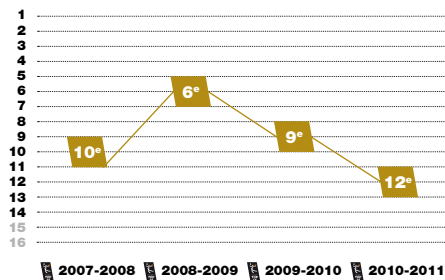

Saison 2010-2011

12^e

12^e ATTAQUE 39 essais marqués / 495 points marqués

10^e DÉFENSE 56 essais encaissés / 578 points encaissés

Meilleure affluence 11 843 spectateurs (Brive / Toulouse)

Affluence moyenne 9591 spectateurs

(Chiffres saison 2010-2011)

PALMARÈS

Championnat de France
Finaliste : 1965, 1972, 1975 et 1996

Coupe de France (Challenge Yves-du-Manoir)
1996
Finaliste : 1963, 1974 et 2000

H Cup
1997
Finaliste : 1998

Effectif