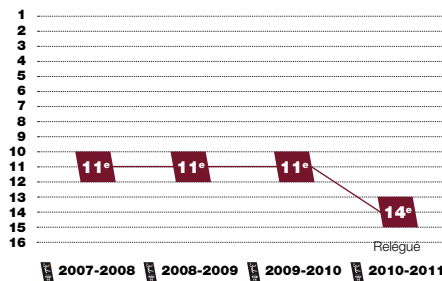

Effectif

Encadrement technique Laurent SEIGNE et Jean-François BELTRAN
Préparation physique Mourad ABED

Poste	Nom	Prénom	Né le	Taille	Poids	Sélection	Club précédent	Nat.	
Pilier	IAPTEFF	Erwan	17.03.88	1,88	110	France - 20 ans	Bourgoin	FRA	
	JOLY	Arthur	20.02.88	1,88	125	France - 20 ans	Stade Français	FRA	
	MONTANELLA	Franck	26.03.82	1,85	124	France	Aix-en-Provence	FRA	
	PELO	Vincent	22.04.88	1,87	135	France - 20 ans	Bourgoin	FRA	
	SORE	Benjamin	08.02.87	1,79	122	France - 21 ans	Albi	FRA	
	SPACHUK	Cristian Ruben	14.02.81	1,81	114	Portugal	Colomiers	POR	
	Talonneur	KRIBACHE	Mohammed	08.06.88	1,74	102		Bourgoin	FRA
		MERLE	Jordan	28.02.88	1,81	105	France - 20 ans	Bourgoin	FRA
	SABY	Pierre	11.08.83	1,76	100		Albi	FRA	
	2e Ligne	COTTE	Léandre	03.09.89	1,96	106		Bourgoin	FRA
KEMP		Cecil-John	14.05.81	1,98	125		Criquas (AFS)	AFS	
LEVAST		Camille	27.09.76	1,95	110		Bourgoin	FRA	
LOUCHARD		Albin	19.02.87	1,97	104	France - 19 ans	Bourgoin	FRA	
	VERVOORT	Thomas	01.04.87	2,03	126	France - 19 ans	Albi	FRA	
	3e Ligne	ANDRE	Christophe	05.10.86	1,90	108		Tarbes	FRA
GUILLOT		Jérémy	15.05.89	1,90	98	France - 20 ans	Bourgoin	FRA	
JOOSTE		Wessel	12.07.83	1,92	112	Afrique du Sud - 21 ans	Bourgoin	AFS	
LEONTE		Bogdan	13.05.86	1,90	96	France - 19 ans	Bourgoin	FRA	
	MANU	Filipe	12.10.85	1,90	102		Saint-Étienne	NZL	
	OAKLEY	Rhys	16.09.80	1,93	102	Pays-de-Galles	Leeds (ANG)	GAL	
1/2 mêlée	DA SILVA	Fabio	09.01.86	1,67	82		Saint-Étienne	FRA	
	GONDRAND	Jérémy	23.02.90	1,79	78	France - 20 ans	Bourgoin	FRA	
	HOLMES	Josh	06.01.87	1,87	92	Australie - 21 ans	Waratahs (AUS)	AUS	
1/2 ouv.	GROS	Julien	20.07.91	1,77	82		Bourgoin	FRA	
	SOLA	Romain	29.10.87	1,80	80		Albi	FRA	
Centre	ARGOUD	Walter	11.03.88	1,80	94	France U	Bourgoin	FRA	
	PUYO	Grégory	18.03.85	1,76	93	France - 21 ans	Pau	FRA	
	SEVEALI'I	Elvis	20.06.78	1,78	90	Samoa	London Irish (ANG)	SAM	
	VAN ZYL	Willem	14.05.79	1,81	95	Namibie	Bourgoin	AFS	
	WILSON	James	07.07.83	1,94	100		Chiefs (NZL)	NZL	
	Ailier	FOREST	Anthony	16.01.79	1,87	92	France A	Bourgoin	FRA
KAMEA		Randall	03.01.87	1,84	94	Fidji 7	Otago (NZL)	FID	
	PERRIN	Fabien	16.06.88	1,94	96		Bourgoin	FRA	
	Arrière	MOINOT	Maël	15.09.87	1,73	79		Bourgoin	FRA
PECLIER		Alexandre	26.01.75	1,83	85	France	Saint-Étienne	FRA	

Effectif arrêté au 27 juillet 2011 sous réserve de l'homologation de leur contrat ou de leur convention de formation et sous réserve de leur qualification.